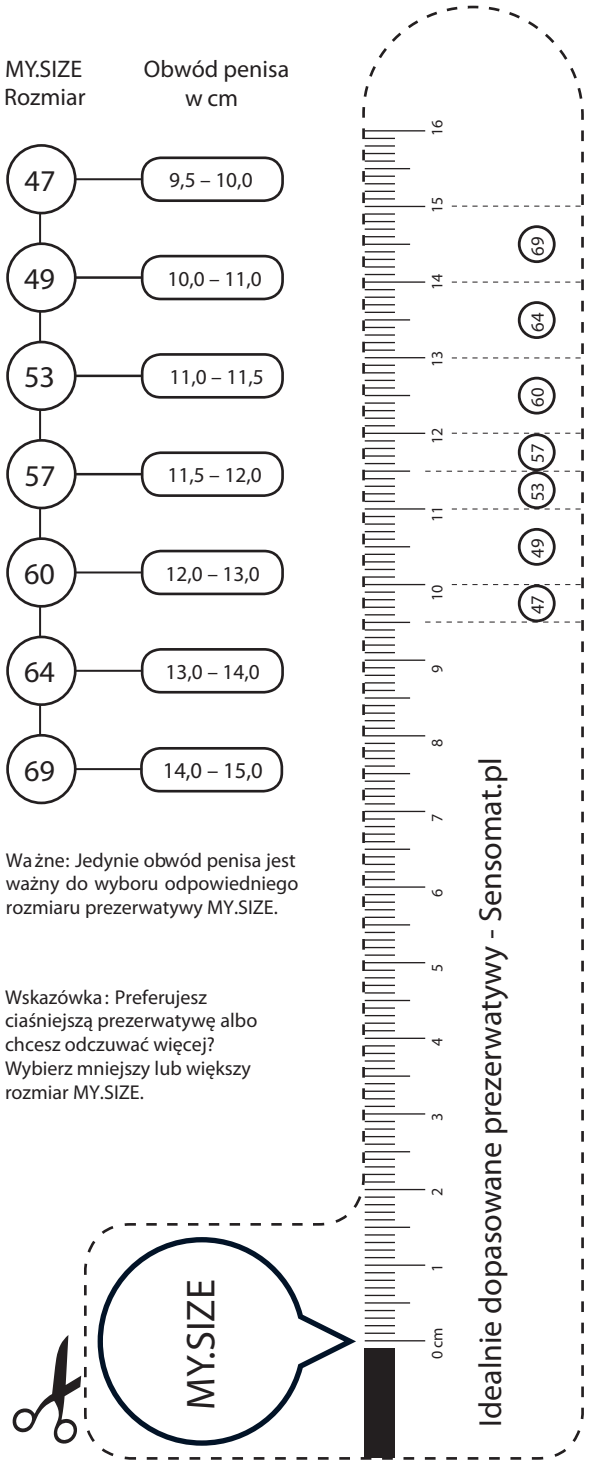

Prezerwatywy MY.SIZE kupisz w sklepie Sensomat.pl

Znajdź odpowiednią prezerwatywę MY.SIZE

MY.SIZE to prezerwatywy na miarę dostępne w siedmiu rozmiarach od 74mm do 69 mm.

Dzięki MY.SIZE znajdziesz odpowiednią prezerwatywę dla bezpieczniejszych i bardziej naturalnych doznań.

Wytnij miarkę wzdłuż linii kreskowanej za pomocą nożyczek.

Obwiń miarkę wokół penisa, gdy jest w wzwodzie i odczytaj rozmiar. Uwaga! Przy wycinaniu mogą powstać ostre kęty. Rób to ostrożnie.

Gratulujemy! Znalazłeś swój rozmiar MY.SIZE

MY.SIZE Rozmiar	Obwód penisa w cm
47	9,5 – 10,0
49	10,0 – 11,0
53	11,0 – 11,5
57	11,5 – 12,0
60	12,0 – 13,0
64	13,0 – 14,0
69	14,0 – 15,0

Ważne: Jedynie obwód penisa jest ważny do wyboru odpowiedniego rozmiaru prezerwatywy MY.SIZE.

Wskazówka: Preferujesz ciaśniejszą prezerwatywę albo chcesz odczuwać więcej? Wybierz mniejszy lub większy rozmiar MY.SIZE.

WAŻNE: Przy drukowaniu nie wybieraj dopasowania strony. (Wielkość 100%, druk na A4) Inaczej miarka nie będzie się zgadzała.